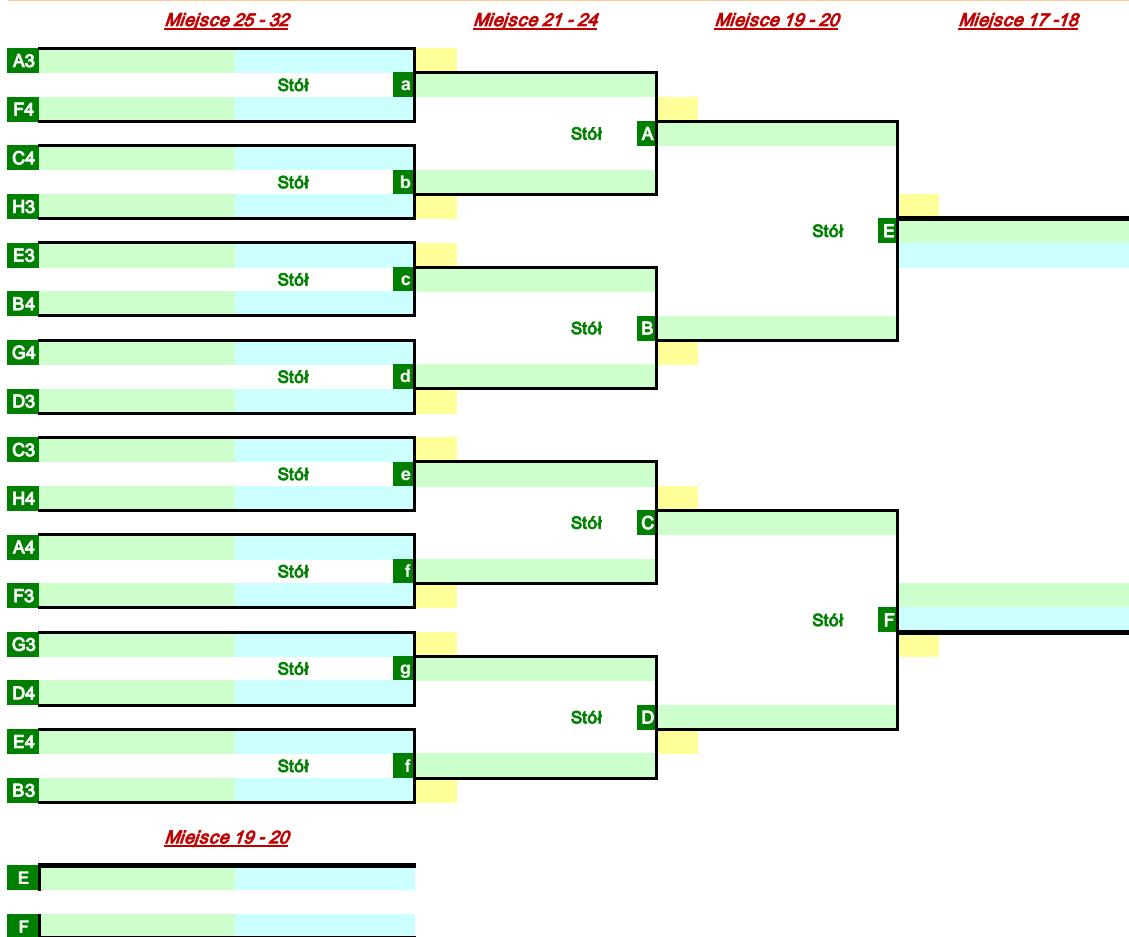

TURNIEJ GRUPOWY

0

Gra		Grupa E					1.	2.	3.	4.	5.	Pkt.	Sety	M-ce
2-5	1.								:			:		
3-4	5								:					
5-1	2.	:						:			:			
3-2	12	:											:	
4-1	3.	:											:	
3-5	21	:											:	
1-3	4.	:											:	
2-4	28	:											:	
4-5	5.	:											:	
1-2	37	:											:	

Gra		Grupa H					1.	2.	3.	4.	5.	Pkt.	Sety	M-ce
2-5	1.								:			:		
3-4	8								:					
5-1	2.	:						:			:			
3-2	9	:											:	
4-1	3.	:											:	
3-5	24	:											:	
1-3	4.	:											:	
2-4	25	:											:	
4-5	5.	:											:	
1-2	40	:											:	

TURNIEJ GŁÓWNY

TURNIEJ POCIESZENIA

gry o miejsca 2 - 16

TURNIEJ POCIESZENIA

gry o miejsca 17 - 20

TURNIEJ POCIESZENIA

gry o miejsca 21 - 32

TURNIEJ POCIESZENIA

Miejsca 33 - 40

Miejsca 33 - 40

A5	
H5	
E5	
D5	
C5	
F5	
G5	
B5	

Obsługa komputerowa: Henryk MICHALAK