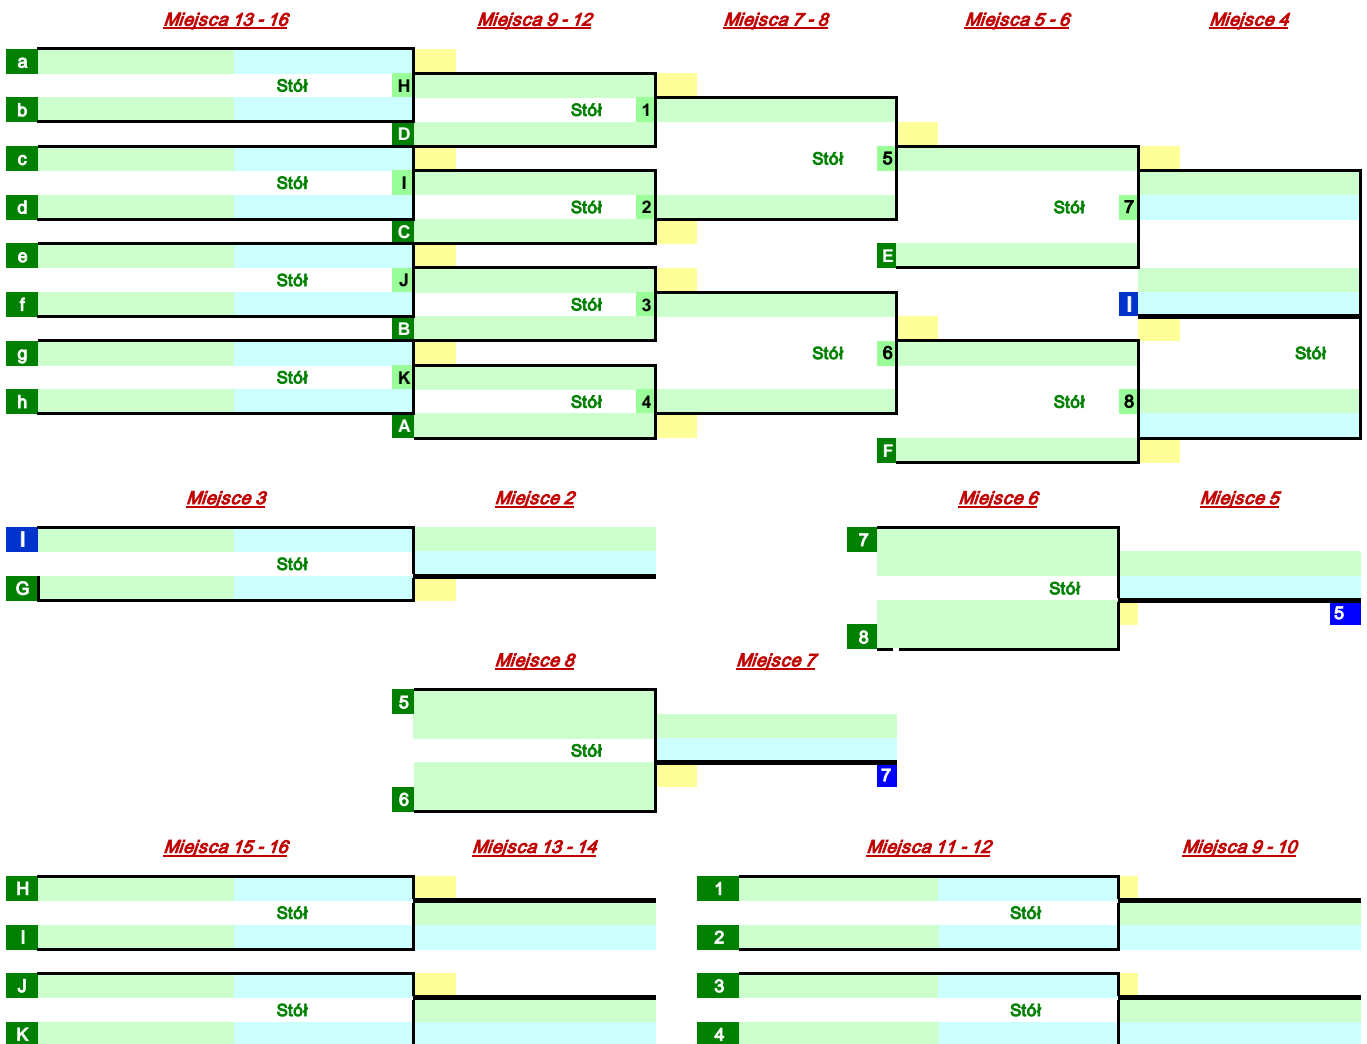

Gra		Grupa F					1.	2.	3.	4.	5.	Pkt.	Sety	M-ce
2-5	1.								:			:		
3-4	6								:					
5-1	2.	:						:			:			
3-2	11	:											:	
4-1	3.	:											:	
3-5	22	:											:	
1-3	4.	:											:	
2-4	27	:											:	
4-5	5.	:											:	
1-2	38	:											:	

Gra		Grupa G					1.	2.	3.	4.	5.	Pkt.	Sety	M-ce
2-5	1.								:			:		
3-4	7								:					
5-1	2.	:						:			:			
3-2	10	:											:	
4-1	3.	:											:	
3-5	23	:											:	
1-3	4.	:											:	
2-4	26	:											:	
4-5	5.	:											:	
1-2	39	:											:	

Gra		Grupa H					1.	2.	3.	4.	5.	Pkt.	Sety	M-ce
2-5	1.								:			:		
3-4	8								:					
5-1	2.	:						:			:			
3-2	9	:											:	
4-1	3.	:											:	
3-5	24	:											:	
1-3	4.	:											:	
2-4	25	:											:	
4-5	5.	:											:	
1-2	40	:											:	

TURNIEJ GŁÓWNY

TURNIEJ POCIESZENIA

gry o miejsca 2 - 16

TURNIEJ POCIESZENIA

gry o miejsca 17 - 20

TURNIEJ POCIESZENIA

gry o miejsca 21 - 32

TURNIEJ POCIESZENIA