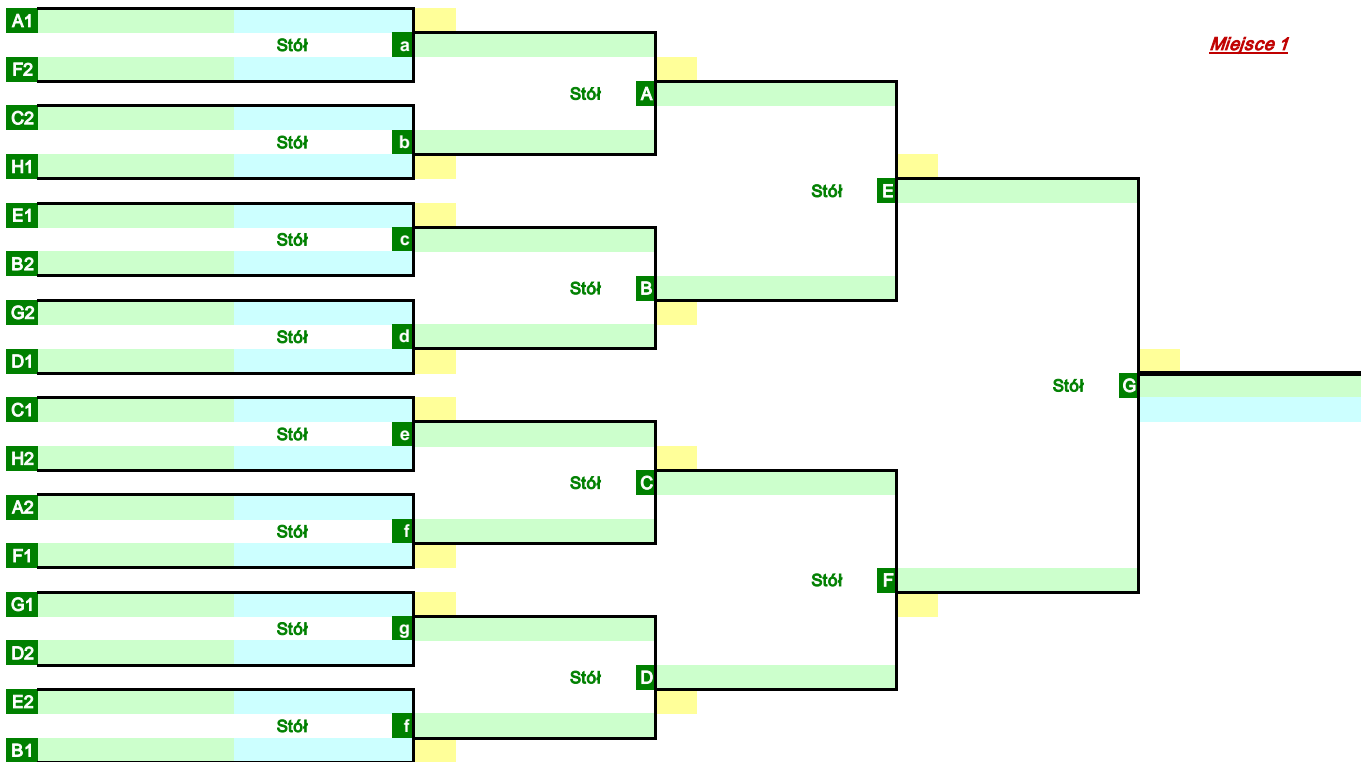

TURNIEJ GŁÓWNY