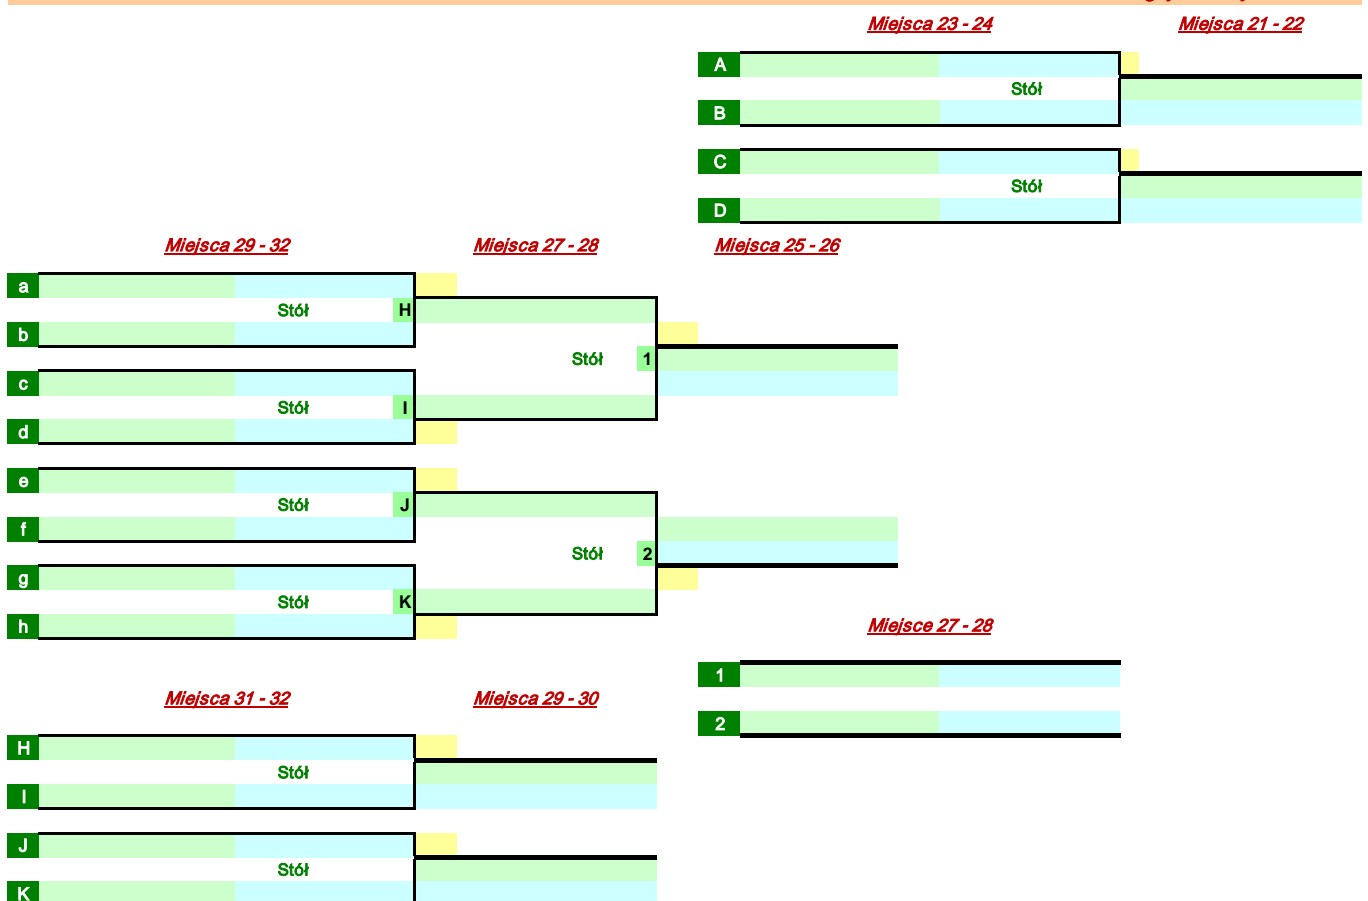

Gra		Grupa G					1.	2.	3.	4.	5.	Pkt.	Sety	M-ce
2-5	1.								:			:		
3-4	7								:					
5-1	2.	:						:			:			
3-2	10	:											:	
4-1	3.	:											:	
3-5	23	:											:	
1-3	4.	:											:	
2-4	26	:											:	
4-5	5.	:											:	
1-2	39	:											:	

Gra		Grupa H					1.	2.	3.	4.	5.	Pkt.	Sety	M-ce
2-5	1.								:			:		
3-4	8								:					
5-1	2.	:						:			:			
3-2	9	:											:	
4-1	3.	:											:	
3-5	24	:											:	
1-3	4.	:											:	
2-4	25	:											:	
4-5	5.	:											:	
1-2	40	:											:	

TURNIEJ GŁÓWNY

TURNIEJ POCIESZENIA

gry o miejsca 2 - 16

TURNIEJ POCIESZENIA

gry o miejsca 17 - 20

TURNIEJ POCIESZENIA

gry o miejsca 21 - 32

TURNIEJ POCIESZENIA

Miejsca 33 - 40

Miejsca 33 - 40

A5	
H5	
E5	
D5	
C5	
F5	
G5	
B5	

Obsługa komputerowa: Henryk MICHALAK