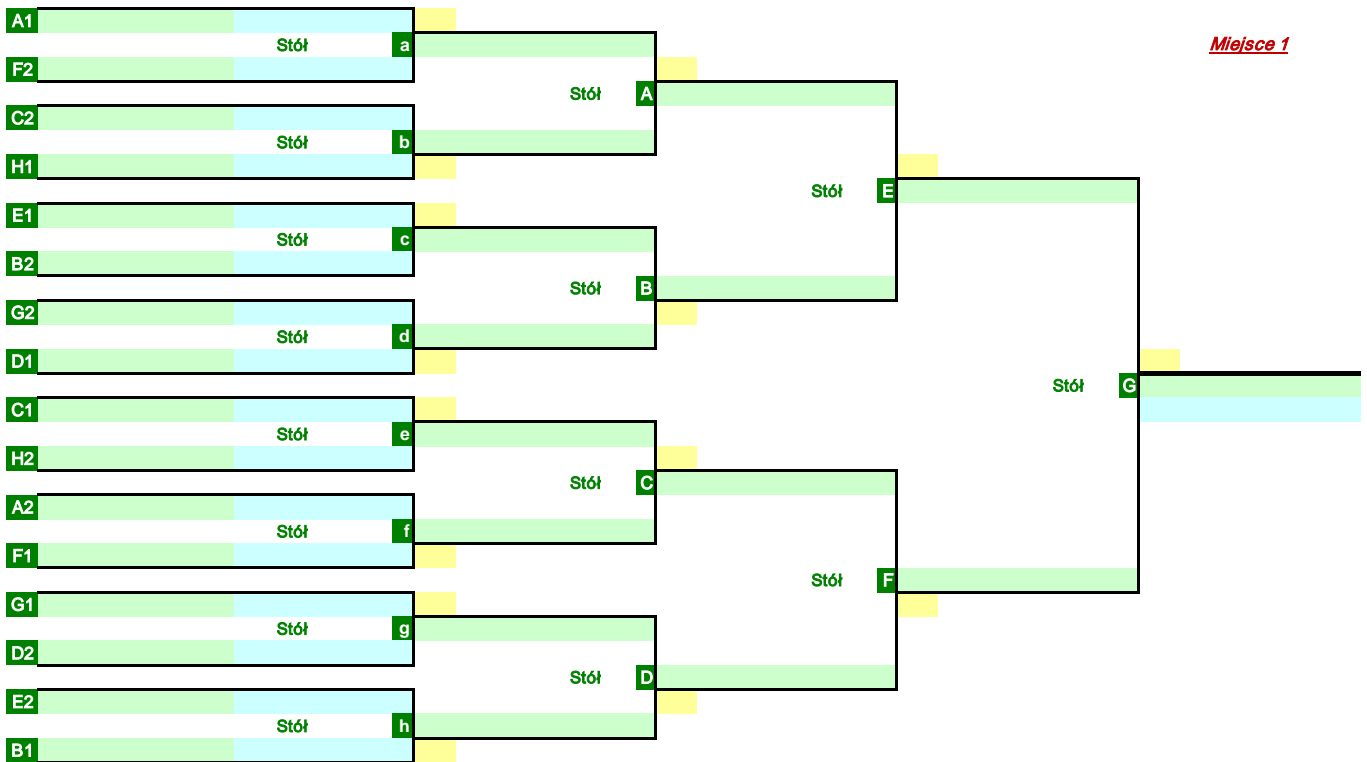

Gra	Grupa B	1.	2.	3.	4.	Pkt.	Sety	M-ce
1 - 4	1.		:	:	:		:	
2 - 3	2						:	
2 - 4	2.	:		:	:		:	
3 - 1	15						:	
4 - 3	3.	:	:		:		:	
1 - 2	18						:	
	4.	:	:	:			:	
	31						:	

Gra	Grupa C	1.	2.	3.	4.	Pkt.	Sety	M-ce
1 - 4	1.		:	0 : 0	0 :		:	
2 - 3	3						:	
2 - 4	2.	:		:	:		:	
3 - 1	14						:	
4 - 3	3.	:	:		:		:	
1 - 2	19						:	
	4.	:	:	:			:	
	30						:	

Gra	Grupa D	1.	2.	3.	4.	Pkt.	Sety	M-ce
1 - 4	1.		:	:	:		:	
2 - 3	4			:	0 :		:	
2 - 4	2.	:		:	:		:	
3 - 1	13						:	
4 - 3	3.	:	:		:		:	
1 - 2	20						:	
	4.	:	:	:			:	
	29						:	

**TURNIEJ GRUPOWY**
**0**

Gra	Grupa E	1.	2.	3.	4.	Pkt.	Sety	M-ce
1 - 4	1.		:	:	:		:	
2 - 3	5						:	
2 - 4	2.	:		:	:		:	
3 - 1	12						:	
4 - 3	3.	:	:		:		:	
1 - 2	21						:	
	4.	:	:	:			:	
	28						:	

Gra	Grupa F	1.	2.	3.	4.	Pkt.	Sety	M-ce
1 - 4	1.		:	:	:		:	
2 - 3	6						:	
2 - 4	2.	:		:	:		:	
3 - 1	11						:	
4 - 3	3.	:	:		:		:	
1 - 2	22						:	
	4.	:	:	:			:	
	27						:	

### TURNIEJ GŁÓWNY