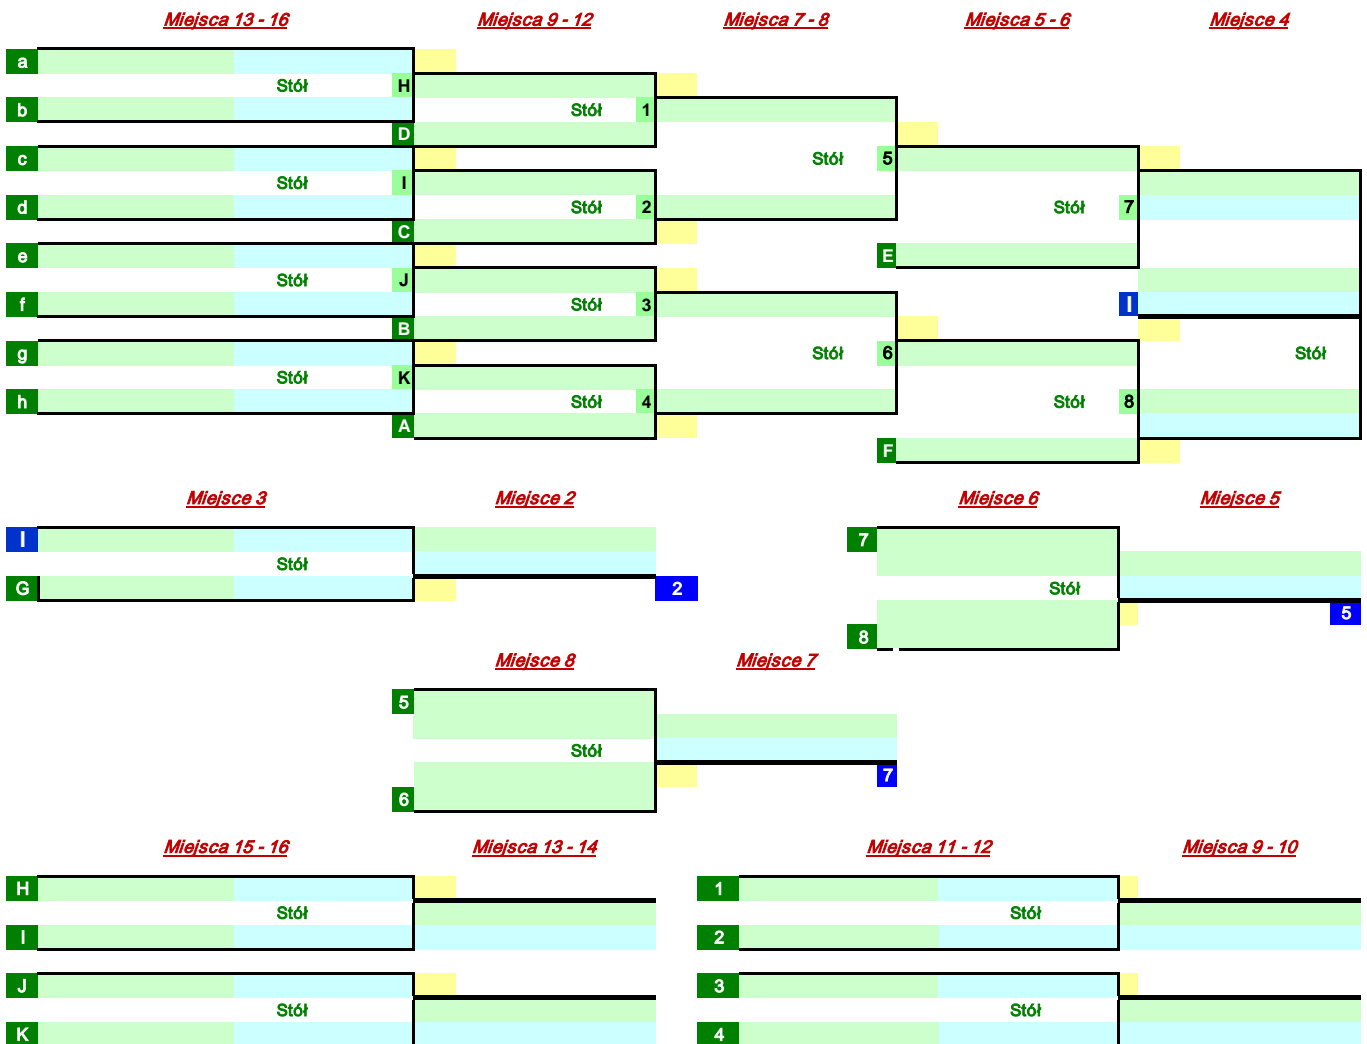

Gra	Grupa E	1.	2.	3.	4.	Pkt.	Sety	M-ce
1 - 4	1.		:	:	:		:	
2 - 3	5						:	
2 - 4	2.	:		:	:		:	
3 - 1	12						:	
4 - 3	3.	:	:		:		:	
1 - 2	21						:	
	4.	:	:	:			:	
	28						:	

Gra	Grupa F	1.	2.	3.	4.	Pkt.	Sety	M-ce
1 - 4	1.		:	:	:		:	
2 - 3	6						:	
2 - 4	2.	:		:	:		:	
3 - 1	11						:	
4 - 3	3.	:	:		:		:	
1 - 2	22						:	
	4.	:	:	:			:	
	27						:	

Gra	Grupa G	1.	2.	3.	4.	Pkt.	Sety	M-ce
1 - 4	1.		:	0 : 0	0 :		:	
2 - 3	7						:	
2 - 4	2.	:		:	:		:	
3 - 1	10						:	
4 - 3	3.	:	:		:		:	
1 - 2	23						:	
	4.	:	:	:			:	
	26						:	

Gra	Grupa H	1.	2.	3.	4.	Pkt.	Sety	M-ce
1 - 4	1.		:	: 0	:		:	
2 - 3	8						:	
2 - 4	2.	:		:	:		:	
3 - 1	9						:	
4 - 3	3.	:	:		:		:	
1 - 2	24						:	
	4.	:	:	:			:	
	25						:	

### TURNIEJ GŁÓWNY

### TURNIEJ POCIESZENIA

*gry o miejsca 2 - 16*