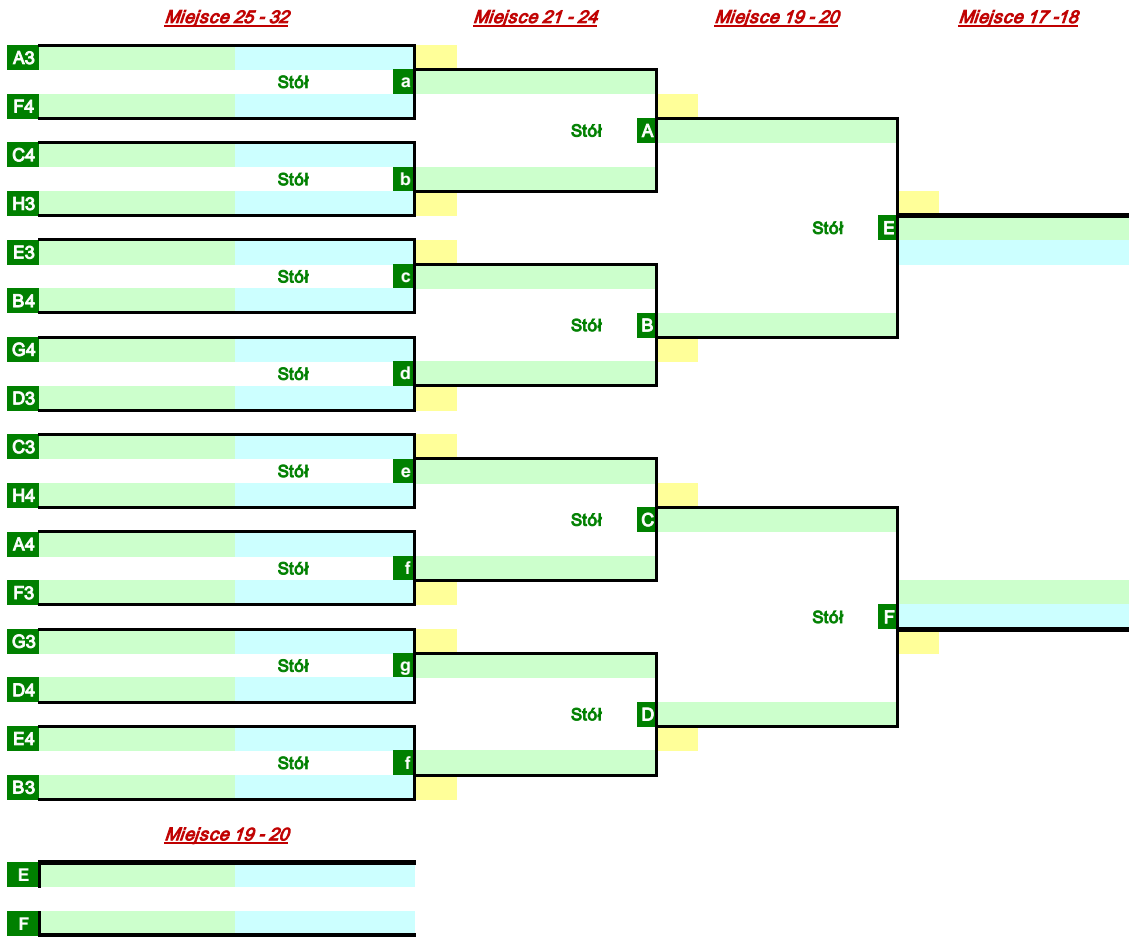

Gra	Grupa G	1.	2.	3.	4.	Pkt.	Sety	M-ce
1 - 4	1.		:	0 : 0	0 :		:	
2 - 3	7						:	
2 - 4	2.	:		:	:		:	
3 - 1	10						:	
4 - 3	3.	:	:		:		:	
1 - 2	23						:	
	4.	:	:	:			:	
	26						:	

Gra	Grupa H	1.	2.	3.	4.	Pkt.	Sety	M-ce
1 - 4	1.		:	: 0	:		:	
2 - 3	8						:	
2 - 4	2.	:		:	:		:	
3 - 1	9						:	
4 - 3	3.	:	:		:		:	
1 - 2	24						:	
	4.	:	:	:			:	
	25						:	

### TURNIEJ GŁÓWNY

### TURNIEJ POCIESZENIA

*gry o miejsca 2 - 16*

### TURNIEJ POCIESZENIA

*gry o miejsca 17 - 20*